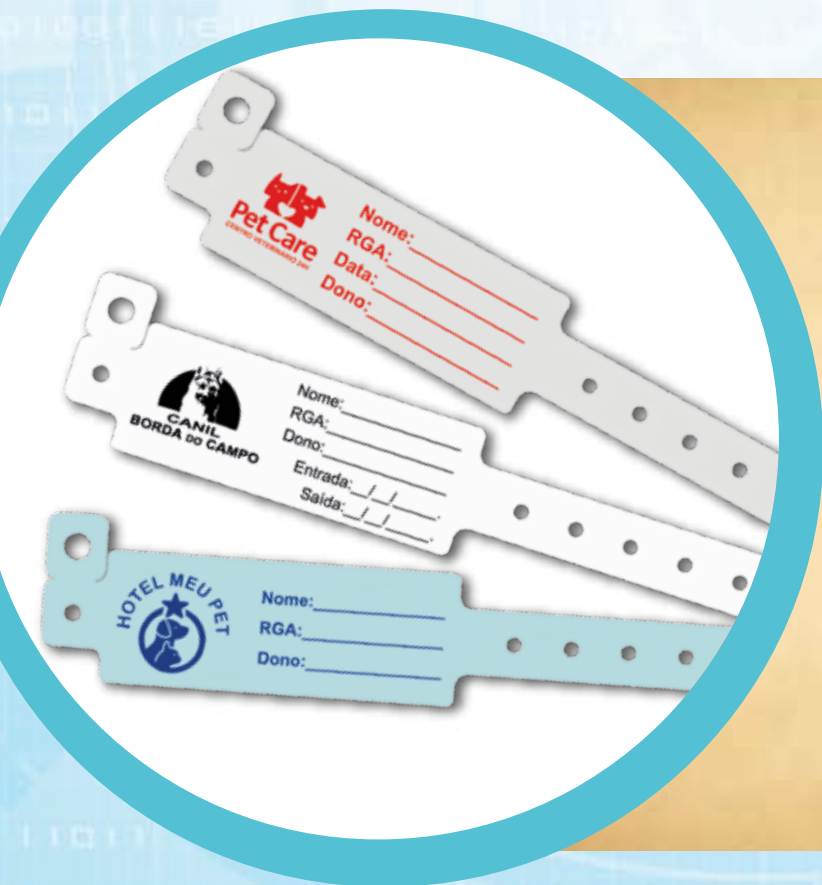

# PULSEIRA DE IDENTIFICAÇÃO PARA PETS

Uma das alternativas mais simples, práticas e baratas de controlar os animais do seu estabelecimento, é através de pulseiras de identificação. Você pode controlar o período de permanência, cuidados, medicamentos, análise de risco, entres outros.

A Pulseira de Vinil é anti-alérgica, flexível e confortável, com opção de bolsa ou tarja, a prova d'água, com lacre de pino inviolável. Personalizada para seu estabelecimento.

Fornecemos a caneta para marcações na pulseira.