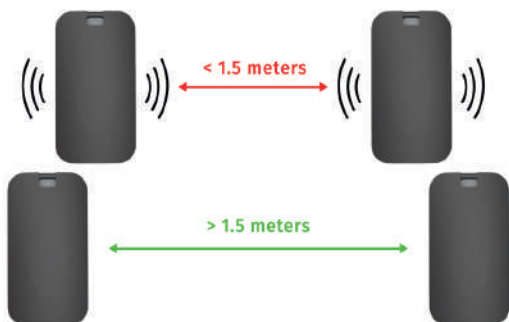

CARD CONTROL

Solução para **DISTANCIAMENTO SOCIAL** em evento!

Organize o seu evento de forma segura com o Card Control, solução para o distanciamento social. À medida que o mundo começa a se abrir novamente, queremos ajudar todos a permanecerem seguros.

Deixe seus convidados saberem que eles também estão perto um do outro. O Card Control é o dispositivo de rastreamento que ajuda a manter uma distância social segura. Ele usa tecnologia de localização de ponta, detectando quando outros dispositivos estão dentro de uma distância definida. Os usuários serão alertados com luz, som e vibração quando a distância segura for quebrada. Com o Card Control, você tem certeza de que as pessoas estão em uma distância segura.