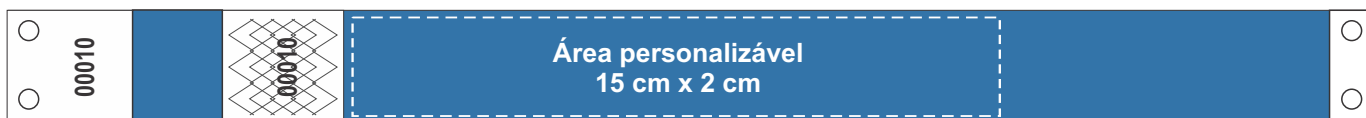

## PULSEIRA TYVEK | PD Grossa com Cupom

**TIPO DE IMPRESSÃO:** • Serigrafica (consultar cores possíveis para aplicação).

30,5 cm

— 2,5 cm —

### Características

Pulseira numerada sequencial, podendo variar número inicial e final de acordo com o estoque;  
Cupom de destaque para controle de entrada por numeração da pulseira;  
Gramatura 1070 - material importado;  
Caixa com 1.000 unidades;  
Lacre adesivo;  
Econômica.