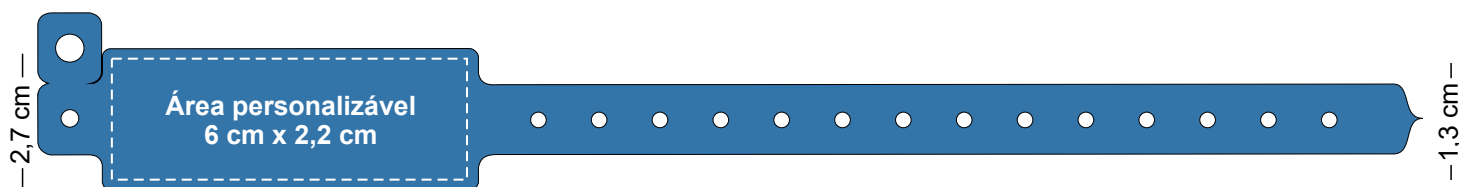

PULSEIRA VINIL | AV Grossa

TIPO DE IMPRESSÃO: • Serigrafica (consultar cores possíveis para aplicação).

25 cm

Características

Confortável, máxima segurança;
A prova d'água;
Lacre de pino inviolável;
Intransferível;
Material nacional;
Caixa com 500 unidades.