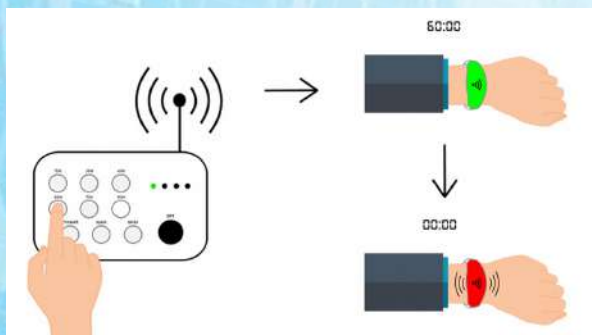

LED CONTROL

Solução para **DISTANCIAMENTO SOCIAL** em evento!

Organize o seu evento de forma segura com o Led Control, solução para o distanciamento social. À medida que o mundo começa a se abrir novamente, queremos ajudar todos a permanecerem seguros.

O Led Control serve como um timer com intervalo de tempo que permitem controlar a capacidade do evento ou atração. A pulseira é reutilizável, pronto para uso imediato e fácil de limpar. É uma solução perfeita para serviços pagos por hora/minutos, como parques, oficinas, museus e ginásios. Você simplesmente entregue-as na entrada, define a hora e, quando o tempo acabar, elas acendem em vermelho.

Recursos:

Alerta o usuário que o intervalo de tempo acabou; Várias combinações de intervalos possíveis - variam de 15 minutos a 2 horas; Funciona imediatamente após a combinação com um controle remoto; Vários dispositivos podem ser configurados simultaneamente; Alertas através de luz vermelha e vibração; Fácil de higienizar; Baterias substituíveis.