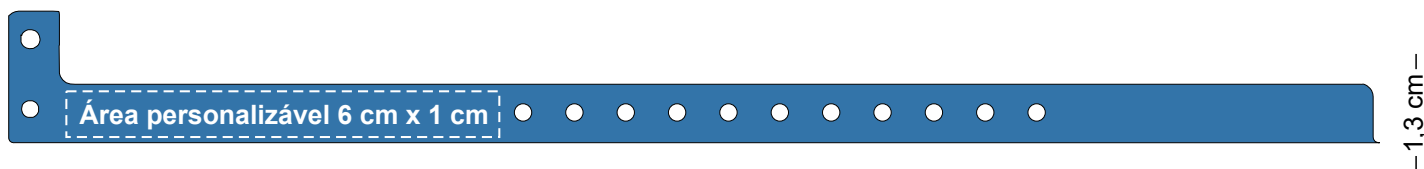

PULSEIRA HOLOGRÁFICA | kaleidoscope

TIPO DE IMPRESSÃO: • Serigrafica (consultar cores possíveis para aplicação).

33 cm

Características

Resistente e a prova d'água;
Material brilhante com grande destaque;
Lacre de pino inviolável;
Caixa com 500 unidades;
Material importado.