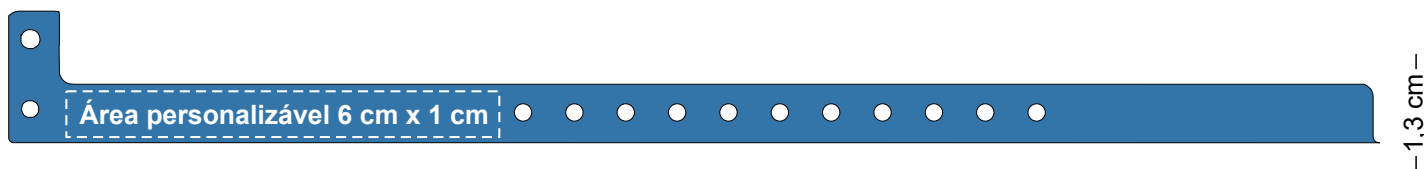

## PULSEIRA PVC | DM Fina

**TIPO DE IMPRESSÃO:** • Serigrafica (consultar cores possíveis para aplicação).

32,5 cm

– 1,3 cm –

### Características

Resistente, máxima segurança;  
A prova d'água;  
Lacre de pino inviolável;  
Intransferível;  
Material nacional;  
Caixa com 500 unidades.