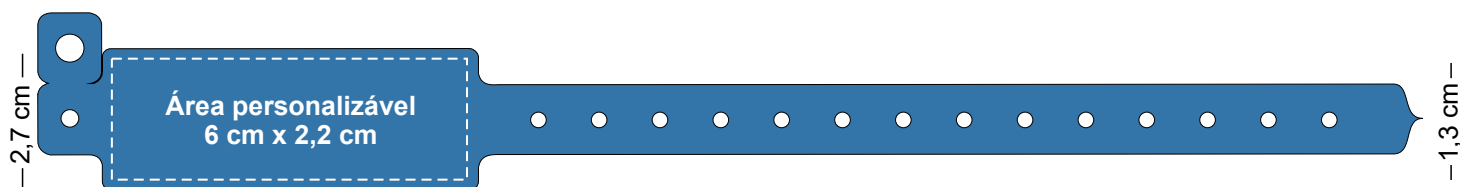

PULSEIRA PVC | DM Grossa

TIPO DE IMPRESSÃO: • Serigrafica (consultar cores possíveis para aplicação).

26 cm

Características

Resistente, máxima segurança;
A prova d'água;
Lacre de pino inviolável;
Intransferível;
Material nacional;
Caixa com 500 unidades.