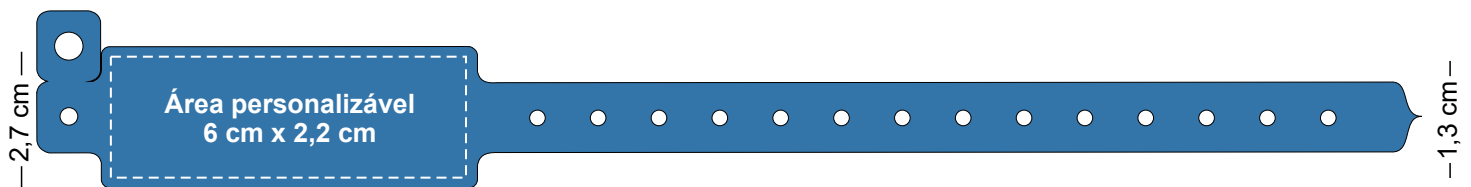

## PULSEIRA PVC | PD Grossa

**TIPO DE IMPRESSÃO:** • Serigrafica (consultar cores possíveis para aplicação).

26 cm

### Características

- Resistente, máxima segurança;
- A prova d'água;
- Lacre de pino inviolável;
- Intransferível;
- Material importado;
- Caixa com 500 unidades.