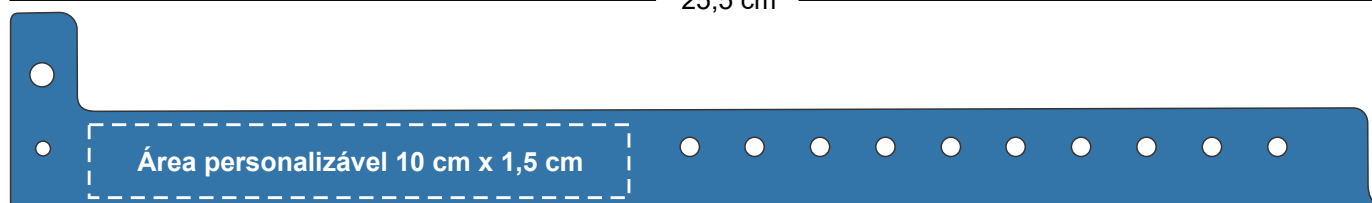

## PULSEIRA VINIL | MD Translúcida

**TIPO DE IMPRESSÃO:** • Serigrafica (consultar cores possíveis para aplicação).

25,5 cm

- 2 cm -

### Características

Confortável, máxima segurança;  
A prova d'água, material translúcido;  
Lacre de pino inviolável;  
Intransferível;  
Material nacional;  
Caixa com 500 unidades.