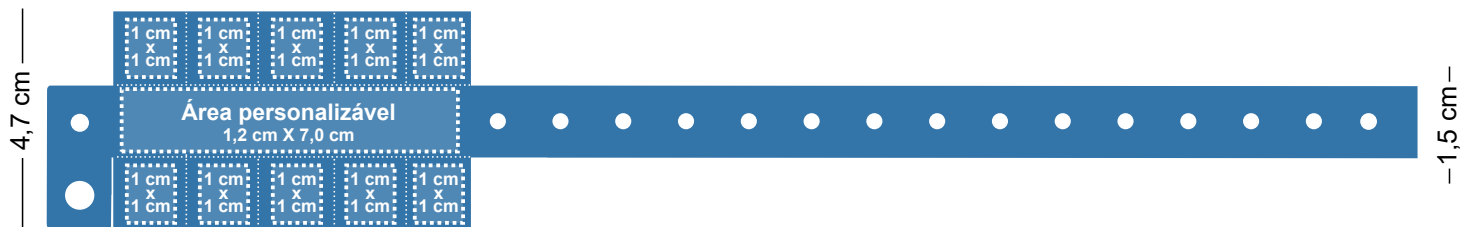

TXT CONTROL

MAIS DE 15 ANOS NO FORNECIMENTO DE SOLUÇÕES

Controle de acesso, Bilheteria, Credenciamento e Identificação

PULSEIRA VINIL | PD com Cupom

TIPO DE IMPRESSÃO: • Serigrafica (consultar cores possíveis para aplicação).

25 cm

Características

- Ultrapresistente e confortável, máxima segurança;
- A prova d'água;
- Lacre de pino inviolável;
- Intransferível;
- Possui Cupom Destacável Com 3, 5 ou 10 Cupons;
- Caixa com 500 unidades.