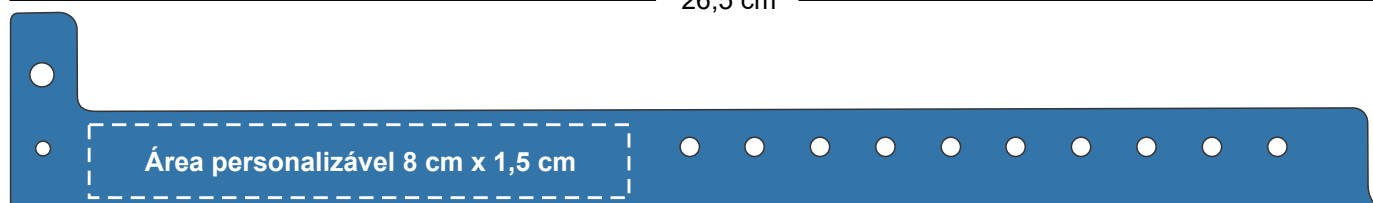

**Liquid Glitter****Rain****Star****Confetti**

PULSEIRA HOLOGRÁFICA

TIPO DE IMPRESSÃO: • Serigrafica (consultar cores possíveis para aplicação).

26,5 cm

- 1,9 cm -

Características

Resistente e a prova d'água;
Material brilhante com grande destaque;
Lacre de pino inviolável;
Caixa com 500 unidades;
Material importado.